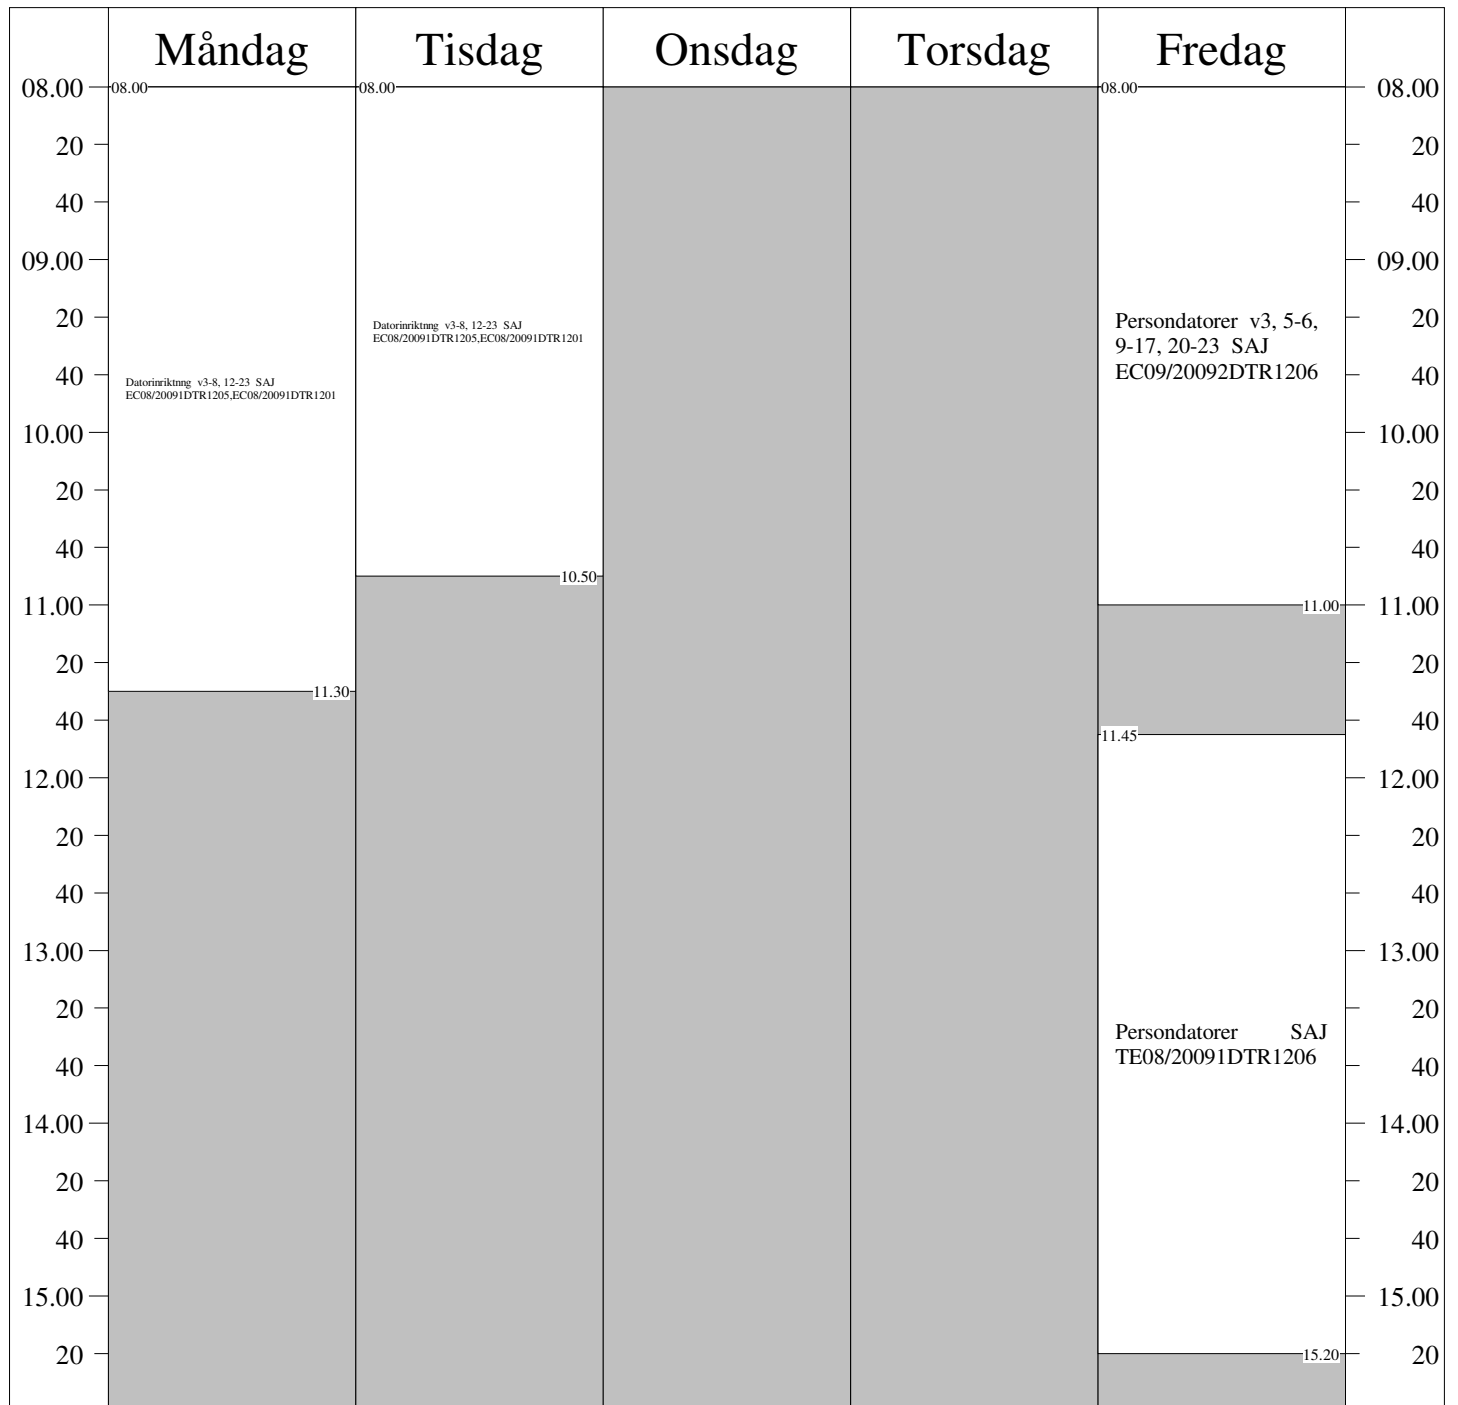

Sal: T27

Sal: T28

	Måndag	Tisdag	Onsdag	Torsdag	Fredag	
08.00	08.00		08.00	08.00	08.00	08.00
20					Datorkunskap VIJY,ROK,JOT TE09/20091DAA1201	20
40				Lokala nätverk A ROK IND/20091DTR1203		40
09.00						09.00
20	Lokala nätverk B v3-9, 12-22 ROK TE07/20091DTR1204		Databashantering v3-9, 12-22 ROK TE07/20091DTR1211			20
40						40
10.00						10.00
20		Lokala nätverk A ROK TE08/20092DTR1203			Projektarbete v3, 5-9, 12-22 JOT,VIJY,ROK TE07/20091PA1201	20
40						40
11.00						11.00
20						20
40						40
12.00						12.00
20	Lokala nätverk A ROK TE08/20092DTR1203					20
40						40
13.00						13.00
20			Lokala nätverk B v3-9, 12-22 ROK TE07/20091DTR1204			20
40						40
14.00						14.00
20						20
40						40
15.00						15.00
20	Lokala nätverk A v3-23 ROK IND/20091DTR1203			Webbdesign ROK TE08/20091DTR1210		20
						20