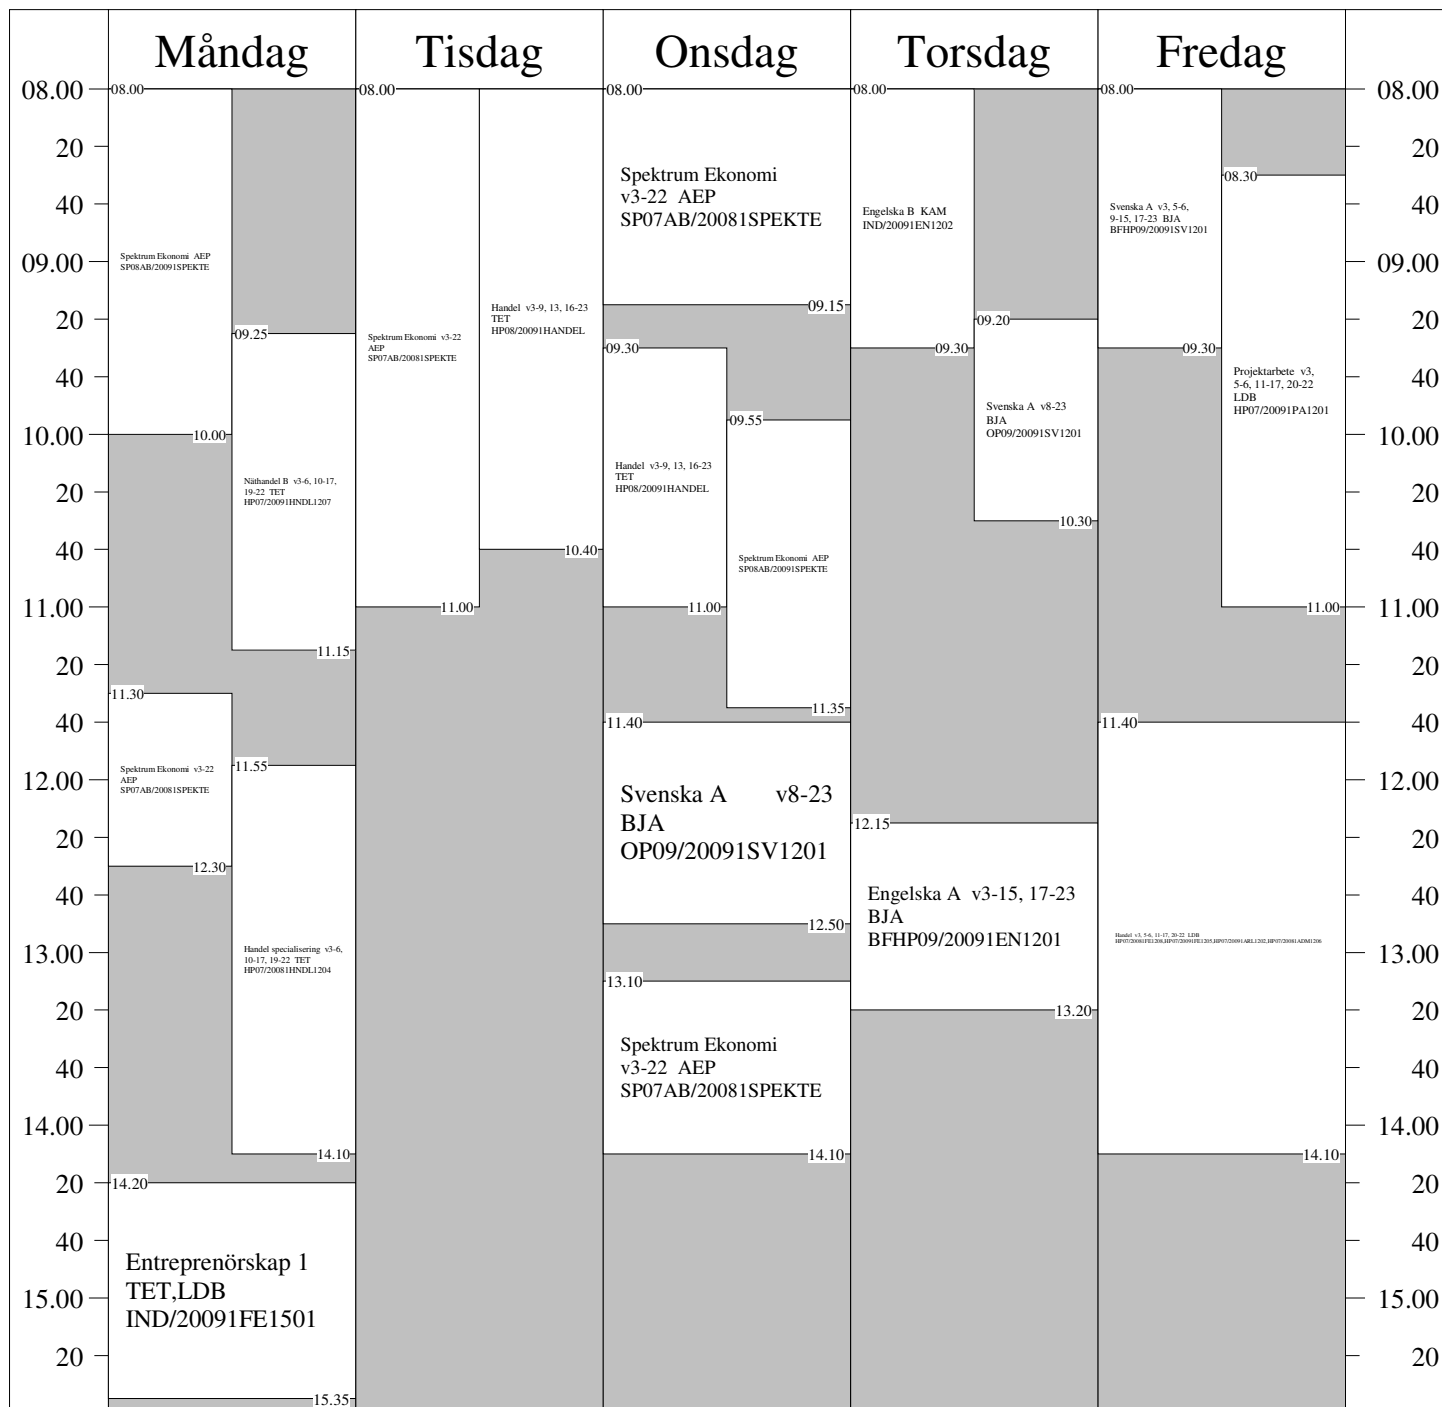

Sal: A33

Sal: A38

	Måndag	Tisdag	Onsdag	Torsdag	Fredag	
08.00	08.00		08.00	08.00	08.00	08.00
20					MENTOR v3, 5-6, 11-17, 20-22 TET HP07/20081MENTOR	20
40	Företagande inom HP v3-15, 19-23 LDB HP09/20091FÖRETAGAN		Information och layout A v3-15, 19-23 HOE HP09/20091ADM1205	Turism HOE IND/20092TURI1205		40
09.00		08.45			08.30	08.30
20						20
40		Affärskommunikation engelska v3-6, 10-17, 19-22 BJA HP07/20091ADM1203			Projektarbete v3, 5-6, 11-17, 20-22 TET HP07/20091PA1201	40
10.00	10.00		09.15			10.00
20						20
40	Företagande inom HP LDB HP08/20091FÖRETAGAN	10.35	Handel v3-6, 10-17, 19-23 LDB HP09/20091HANDEL			40
11.00						11.00
20						20
40						40
12.00	11.25	11.45	11.40		11.35	11.45
20		Handel Ej:v16-18 TET HP09/20091HANDEL			Handel v3, 5-6, 9-15, 20-23 TET HP09/20091HANDEL	20
40						40
13.00	12.10		12.55	13.05	12.55	13.00
20	Företagande inom HP v3-9, 13, 16-23 LDB HP08/20091FÖRETAGAN	13.05	Handel v3-15, 19-23 TET HP09/20091HANDEL		Handel v3, 5-6, 9-15, 20-23 TET HP09/20091HANDEL	20
40						40
14.00	14.05		13.55	13.50	13.00	13.00
20				Handel v3-9, 13, 16-23 TET HP08/20091HANDEL		14.00
40						40
15.00	14.20					14.10
20	Turism v3-23 HOE IND/20092TURI1205					20
40						40
15.20	15.20			15.20		20