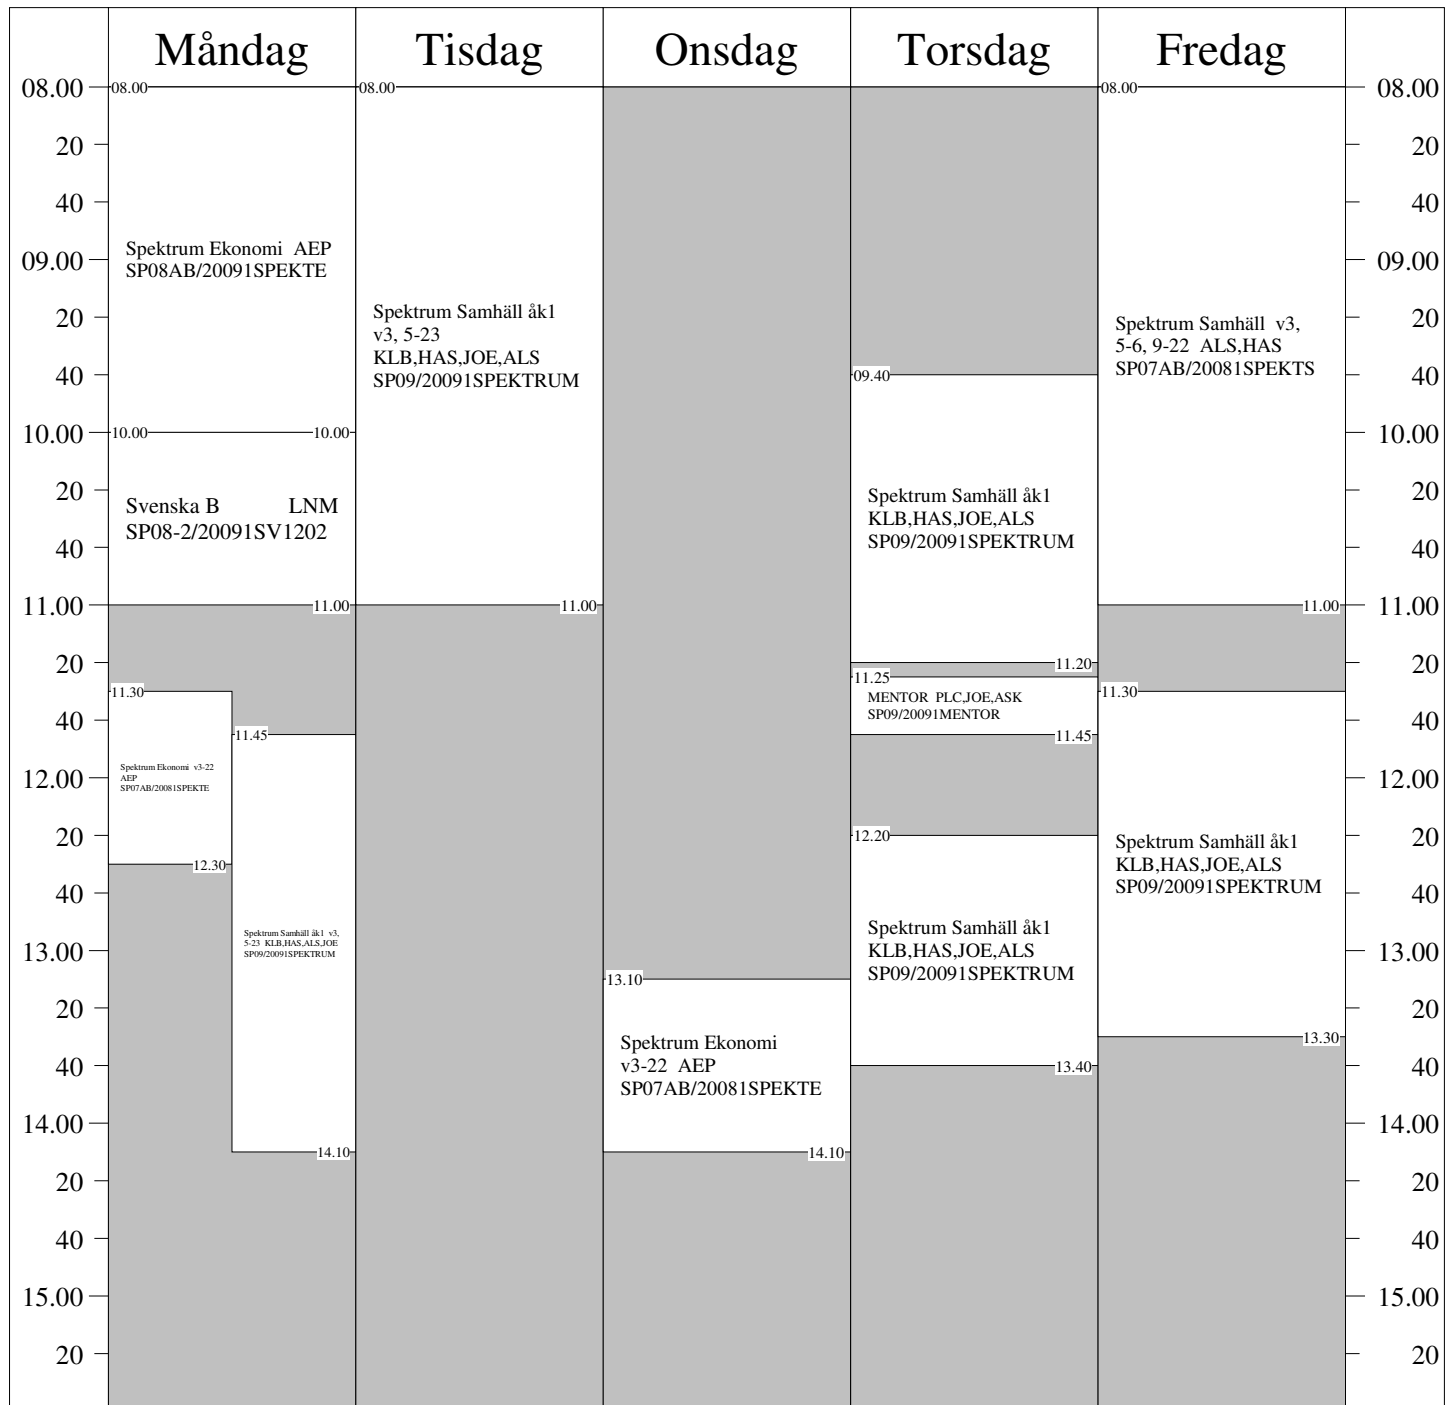

Sal: B39

Sal: BF-TORGET

	Måndag	Tisdag	Onsdag	Torsdag	Fredag	
08.00						08.00
20						20
40						40
09.00						09.00
20			09.20			20
40						40
10.00			Arbets tid för elever v3-22 BF07		Projektarbete v3, 5-6, 9-12 BCC BF07/20082PA1201	10.00
20						20
40						40
11.00						11.00
20						20
40						40
12.00						12.00
20						20
40						40
13.00						13.00
20						20
40						40
14.00						14.00
20						20
40						40
15.00						15.00
20						20