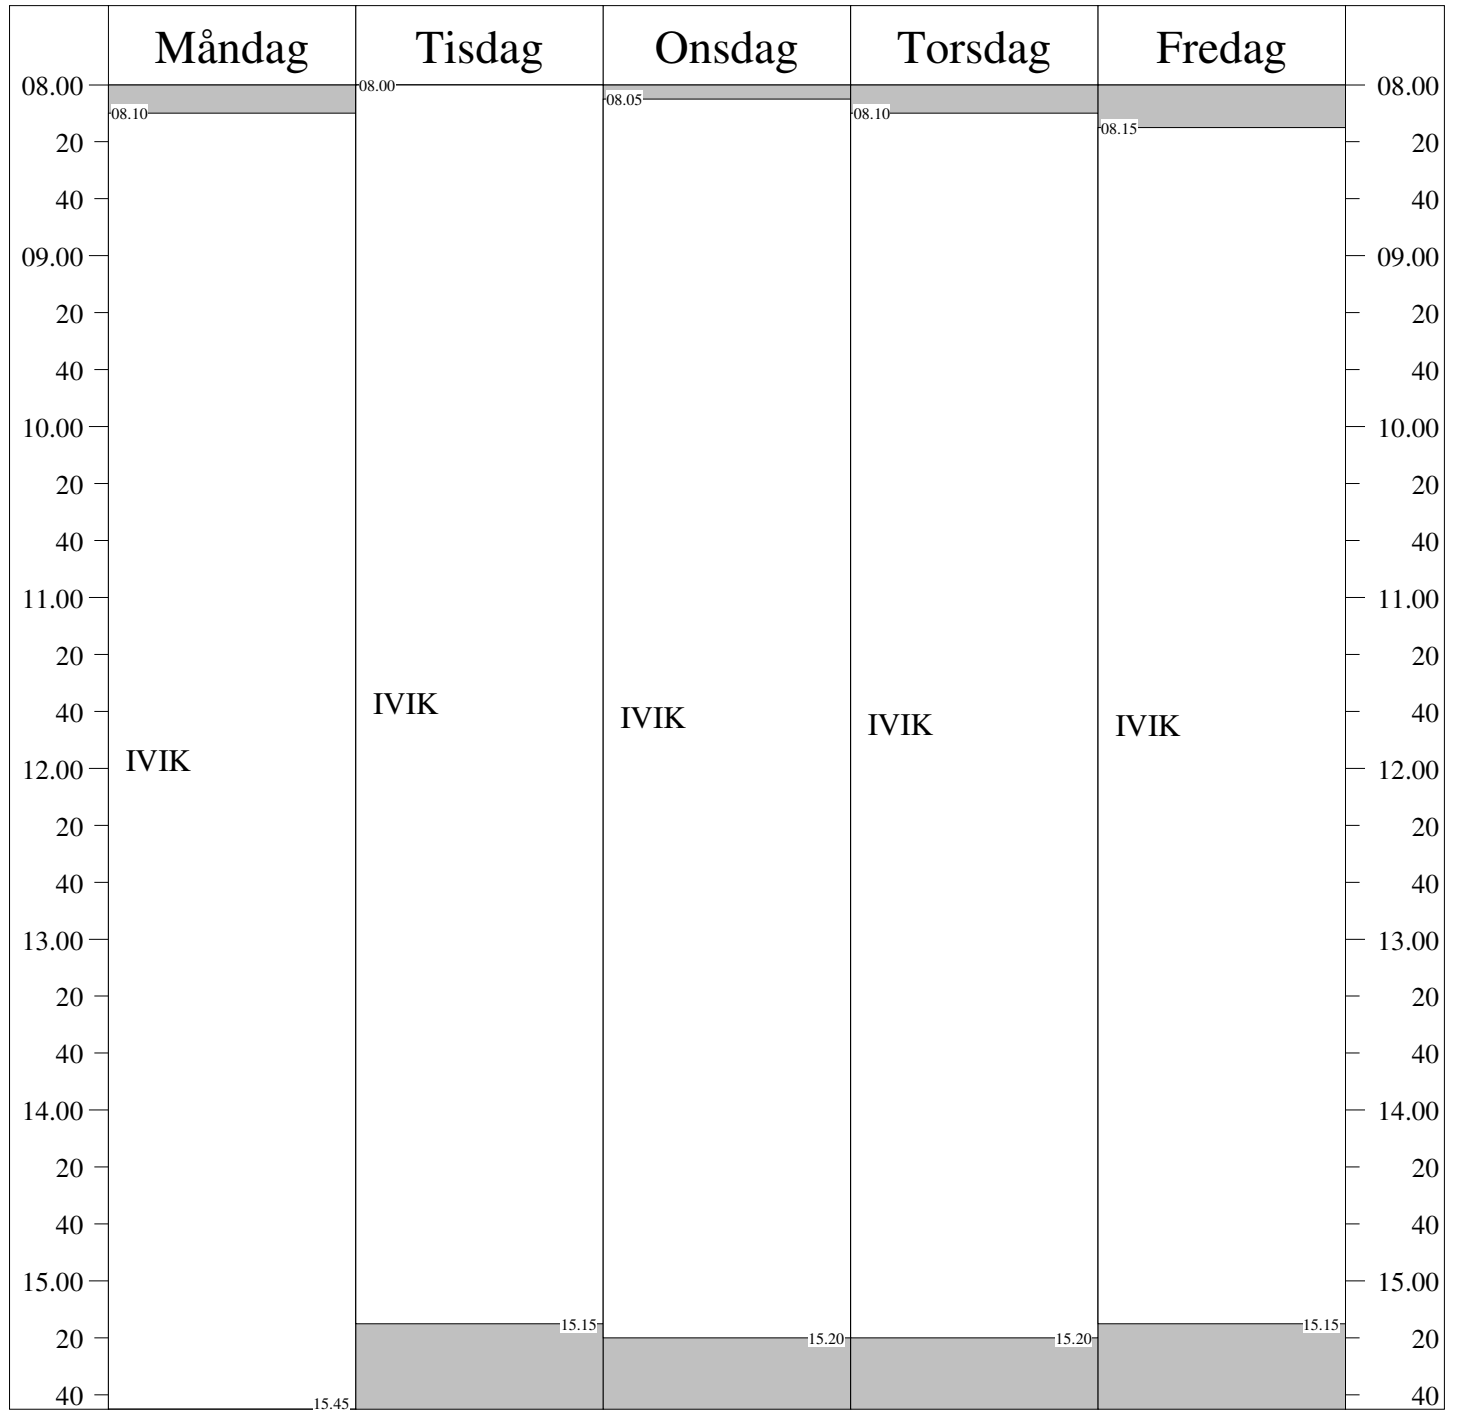

Sal: A23

Sal: A24

	Måndag	Tisdag	Onsdag	Torsdag	Fredag	
08.00	08.00	08.00	08.00	08.00	08.00	08.00
20						20
40	Svenska B GSB EC07/20082SV1202	Samhällskunskap A NOM NV09B/20091SH1201	Historia A Ej:v23 LNE NV07A/20091HI1201	Människan socialt och kulturellt NOM IND/20091SOMS1202	Internationell ekonomi v3, 5-6, 9-22 NOM SP07G/20092FE1210	40
09.00	09.10					09.00
20	09.20					20
40	Religionskunskap A Ej:v23 GSB NV07B/20091RE1201	Religionskunskap A v3-9, 12-22 GSB TE07/20091RE1201			Svenska B LNE NV08B/20091SV1202	40
10.00	10.20	09.25	09.30	09.30	09.30	10.00
20	10.30	10.25	10.25	10.25	10.20	20
40	Historia A v3-22 LNE NV07B/20091HI1201	Svenska B v3-9, 12-22 PEA TE07/20082SV1202	Historia A v3-22 LNE NV07B/20091HI1201		Svenska A v6-23 HMB HR09/20091SV1201	40
11.00	11.30	11.00	11.10	11.00	11.10	11.00
20	11.50	11.20	11.20	11.40	11.10	20
40						40
12.00		Svenska B v3-8, 11-23 PEA BFEC08/20092SV1202				12.00
20			Svenska B LNM HR08/20092SV1202			20
40		12.30	12.45	12.05	12.25	40
13.00		12.50	12.50	Svenska B v3-9, 12-22 PEA TE07/20082SV1202	Samhällskunskap A v3, 5-6, 9, 16-23 BRL HP08/20091SH1201	13.00
20					13.10	20
40			Engelska A DYN HR08/20081EN1201			40
14.00						14.00
20	14.20		14.15	14.20	14.20	20
40				Svenska B v3-8, 11-23 PEA BFEC08/20092SV1202	Svenska A PEA,LIFR TE09/20091SV1201	40
15.00						15.00
20	15.20			15.20	15.20	20