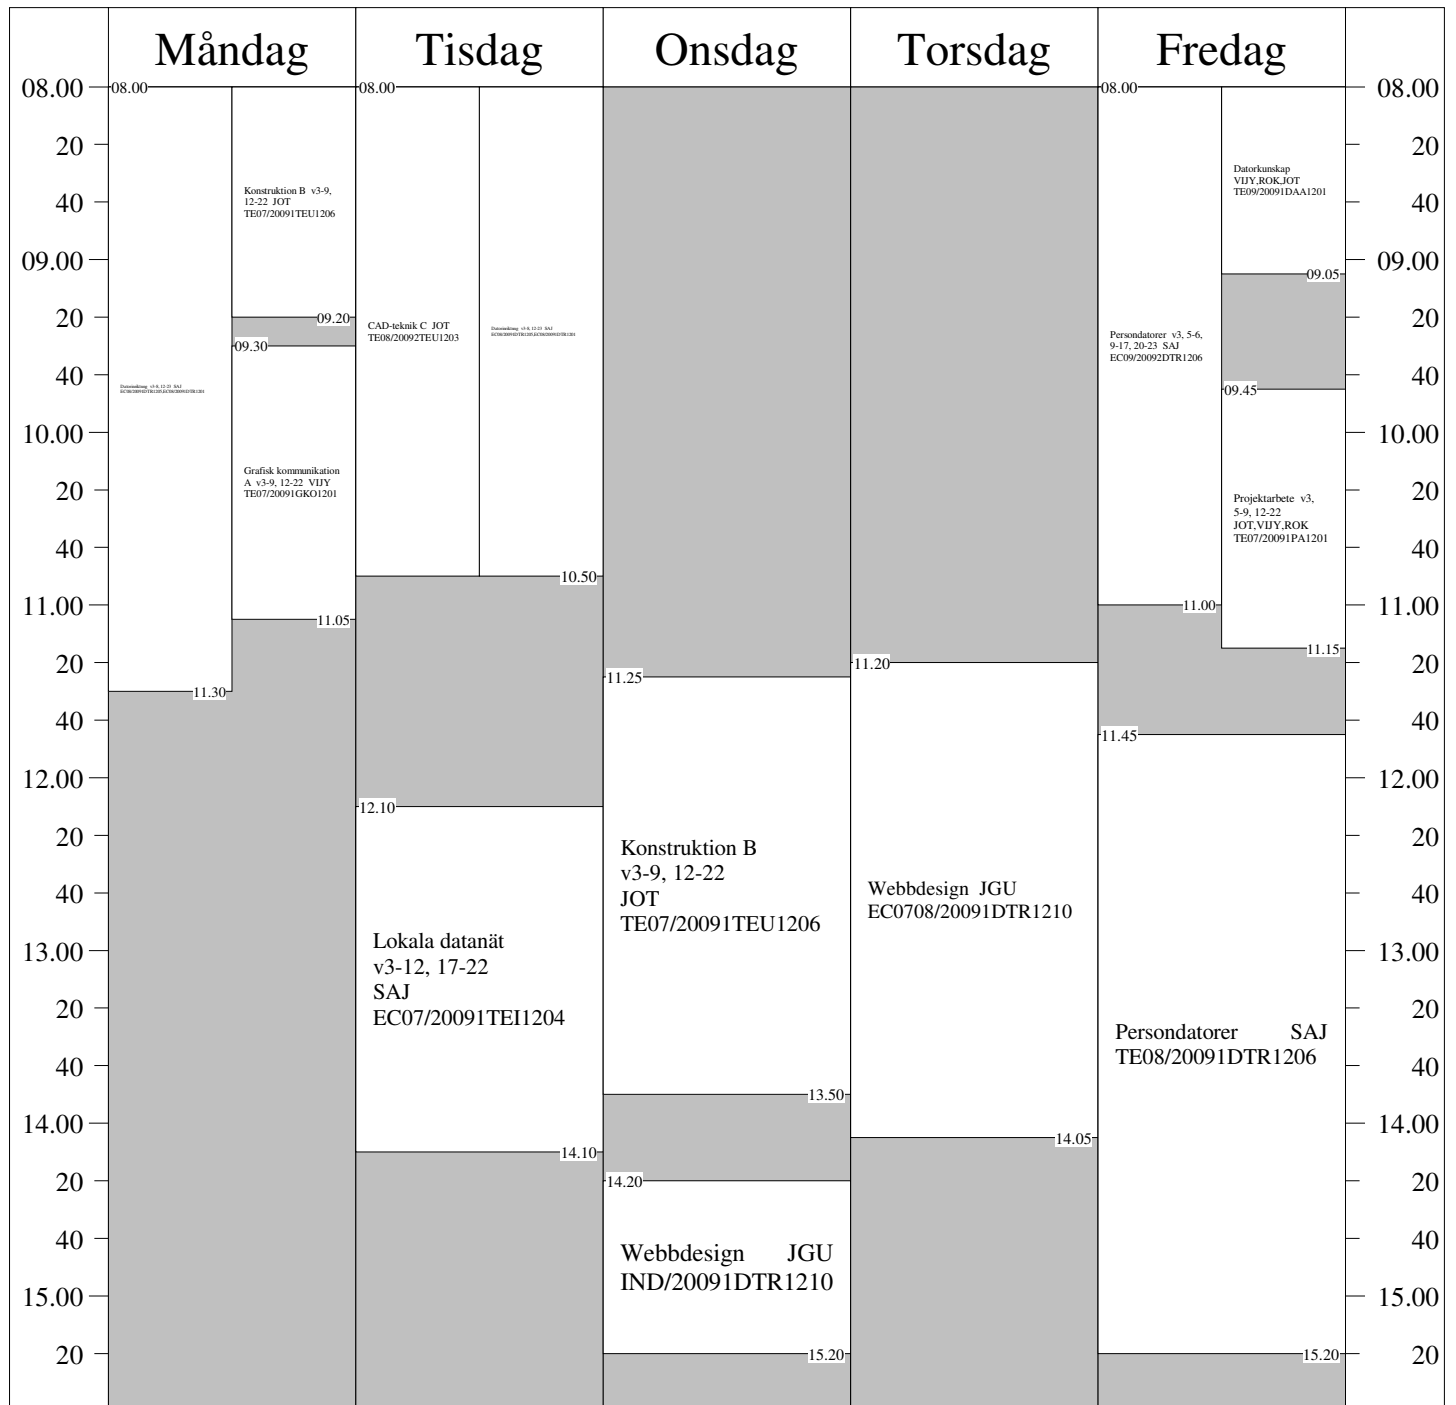

Sal: T22

Sal: T23

	Måndag	Tisdag	Onsdag	Torsdag	Fredag	
08.00						08.00
20						20
40						40
09.00						09.00
20						20
40						40
10.00						10.00
20						20
40						40
11.00						11.00
20						20
40						40
12.00						12.00
20						20
40						40
13.00						13.00
20						20
40						40
14.00						14.00
20						20
40						40
15.00						15.00
20						20